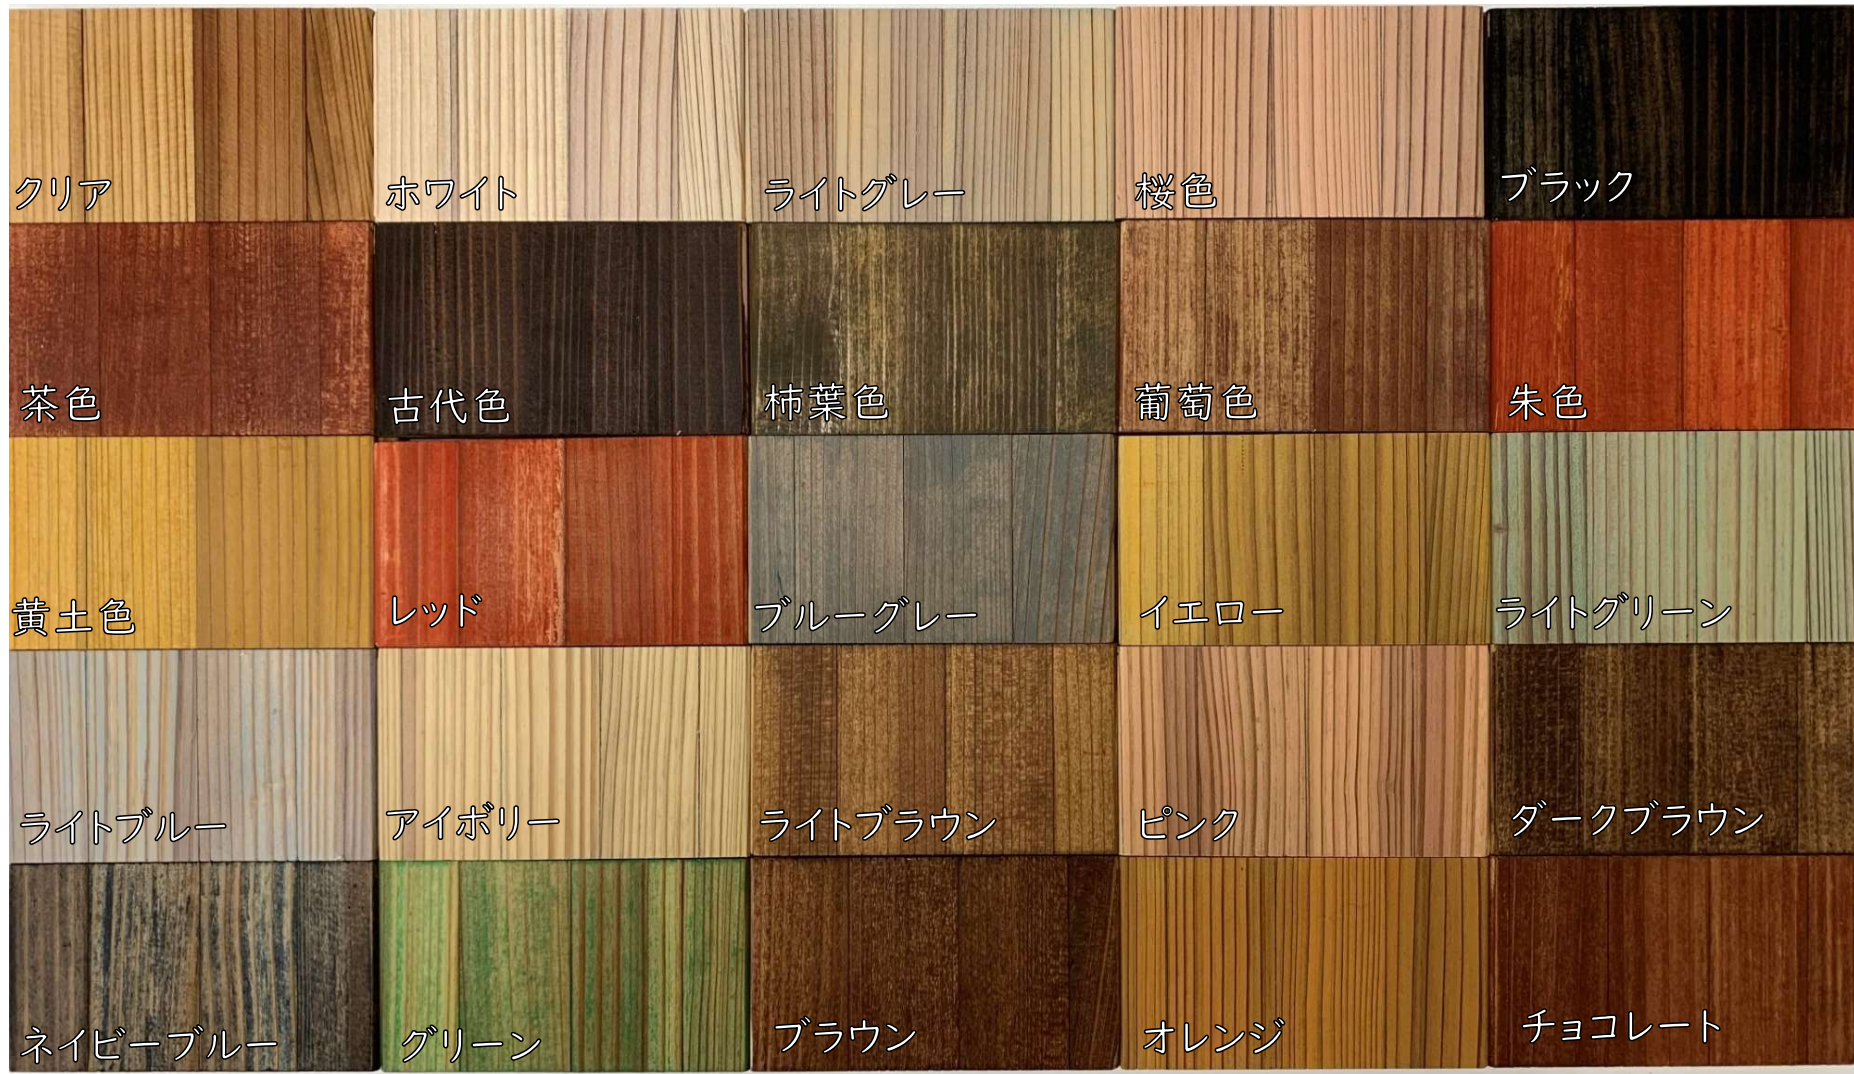

すぎ集成不燃材もえんげん® (大臣認定:NM-1716)

基本25色対応可 (調色も承ります)

無塗装での大臣認定商品に塗装を行うと、認定外の扱いとなります。

～【木造計画・設計基準の資料 平成29年度版】4.1.4 内装制限 (抜粋)～

弊社の不燃集成木材は、**塗装付きでの大臣認定商品**ですので、安心してご使用いただけます。

加賀木材株式会社